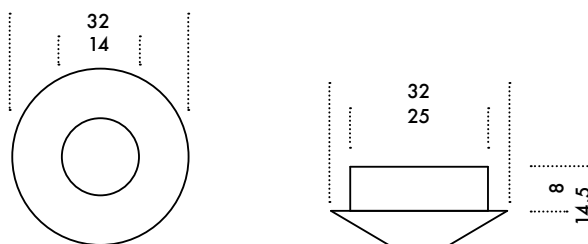

DUBLINO

minispot FA105

Spot da incasso con LED multi-potenza con cover in ABS trattato o policarbonato per illuminare situazioni di decoro, dettagli architettonici e/o particolari da arredo.

Recessed spotlight with LED Multi-Power Treaty, with ABS or polycarbonate cover to illuminate decorations, architectural details and/or parts to furniture.

Einbastrahler mit LED Multi-Power-Vertrag mit ABS oder Polycarbonat-Abdeckung, um Dekorationen, architektonischen Details und/oder Teile von Möbeln zu beleuchten

Spot encastré à LED multi-Power , avec couverture en ABS ou polycarbonate pour éclairer les décorations, les détails architecturaux et/ou des parties de meubles.

Foco empotrable con LED Multi-Power Tratado, con ABS o cubierta de policarbonato para iluminar la decoración de las situaciones, detalles arquitectónicos y/o partes de muebles.

IP40

CLASSE III

1x1W
350mA

DRIVER
A
RICHIESTA

0,010 Kg

Ø 26

BLU AMBER RED GREEN 3000°K WARM WHITE 4000°K NATURAL WHITE 6000°K COOL WHITE

A

ALLUMINIO

B

BIANCO

C

CROMO

N

NERO

OC

ORO CROMATO

OS

ORO SATINATO

T

TRASPARENTE